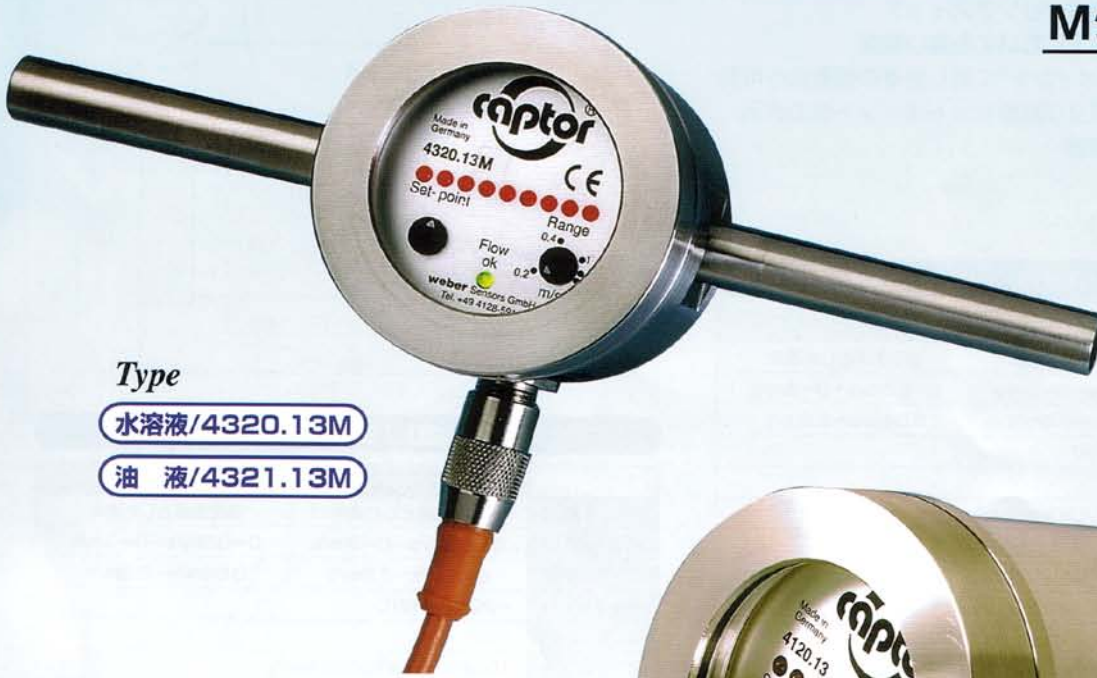

flow-captor

流速表示機能付フロースイッチ

Mシリーズ

Type

水溶液/4320.13M

油液/4321.13M