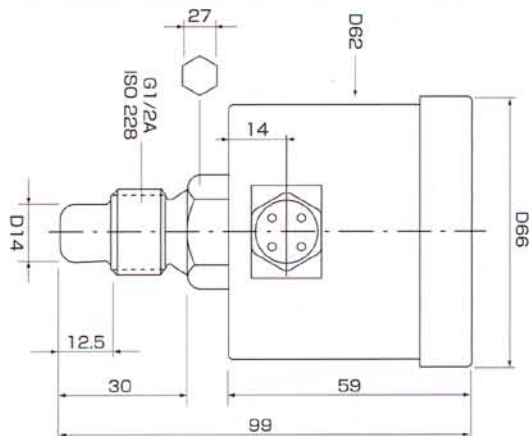

4320.13Mシリーズ仕様 (詳細は4120.13に準ずる)

	4320.13M	4321.13M
測定対象液	水を主体とした液体	油を主体とした液体
流速レンジ	0-0.2m/s~0-3m/s	0-0.3m/s~0-3m/s
設定流速範囲	0.03m/s~2.8m/s	0.04m/s~2.8m/s
液体温度範囲	-20℃~+80℃	
保護規格	IP67	
圧力	3MPa (MAX.30kgf/cm ²)	
応答時間	2秒~15秒 (液体・流速により多少異なる)	
直線性	±5%以内 (流速レンジに対して)	
再現性	±2%以内 (流速レンジに対して)	
ヒステリシス	10%以内	
電源	24VDC±20%	
出力形態	PNP (ノーマルオープン) (Ic:400mA, Vc:24VDC)	
周囲温度	-20℃~+70℃	
材質	ハウジング: ステンレス (WNI.4404) 透明カバー付 パイプ部: ステンレス (WNI.4571) オプション (チタン、ハステロイC4)	

口径と流量範囲 (4320.13/水の場合)

チューブ寸法表				設定可能流量範囲(Q/MIN)
外径(D)	内径(d)	肉厚(t)	材質	最小~最大
6	4	1	SUS316	0.022~2.10
8	6	1	SUS316	0.051~4.75
12	10	1	SUS316	0.141~13.19
18	15	1.5	SUS316	0.318~29.68

※注文時、パイプ口径をご指定ください。

■この商品をご使用の際は、事前に「取扱説明書」を必ずお読みください。
 ■本資料の内容は製品改良などのために変更することがありますのでご了承ください。

外形寸法図 (単位mm)

4120.13Mシリーズ仕様

	4120.13M	4121.13M
測定対象液	水を主体とした液体	油を主体とした液体
流速レンジ	0-0.2m/s~0-3m/s	0-0.3m/s~0-3m/s
設定流速範囲	0.03m/s~2.8m/s	0.04m/s~2.8m/s
液体温度範囲	-20℃~+80℃	
保護規格	IP67	
圧力	10MPa (MAX100kgf/cm ²)	
応答時間	2秒~15秒 (液体・流速により多少異なる)	
直線性	±5%以内 (流速レンジに対して)	
再現性	±2%以内 (流速レンジに対して)	
ヒステリシス	10%以内	
電源	24VDC±20%	
消費電流	150mA	
出力形態	PNP (ノーマルオープン) (Ic:400mA, Vc:24VDC)	
周囲温度	-20℃~+70℃	
材質	センサヘッド: ステンレス (WNI.4305) 標準 オプション(SS316、チタン、ハステロイ他) ハウジング: ステンレス (WNI.4305) 透明カバー付	
接続	PF1/2	
パッキン	合成ゴム (標準)	
コネクタ	3芯オイルフレックスケーブル (2m長) 5φ	
表示	緑色LED×1 実流>設定点……ON 赤色LED×9 実流量表示……点灯 設定点表示……点滅	